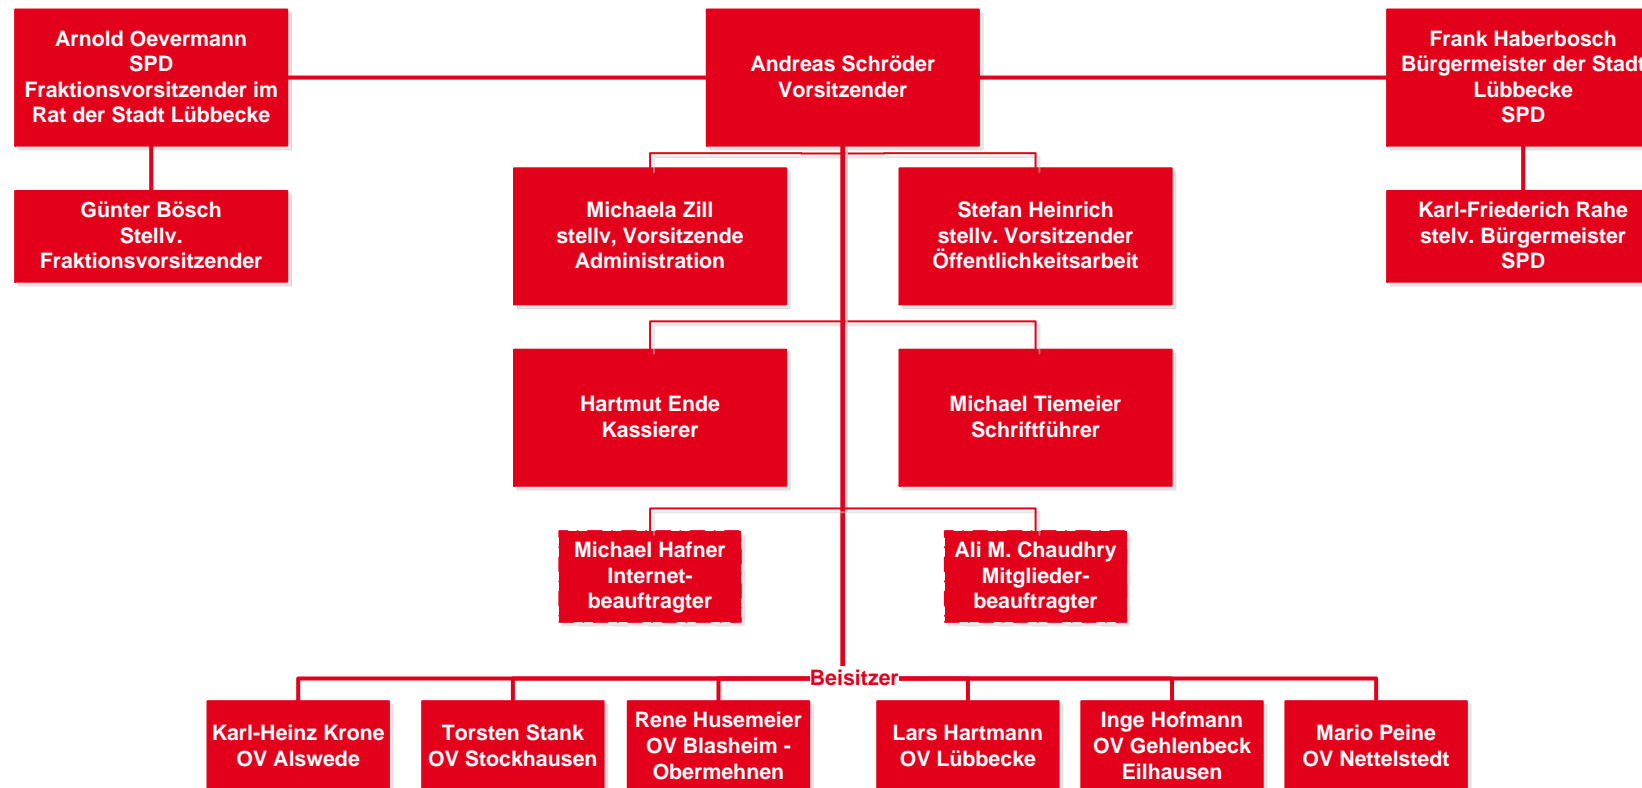

SPD Stadtverband Lüneburg

insgesamt 44 Delegierte und 18 Ersatzdelegierte aus den Ortsvereinen

SPD Stadtverband Lübecke

Wir schauen nach vorn..
Wohin denn sonst!!!!